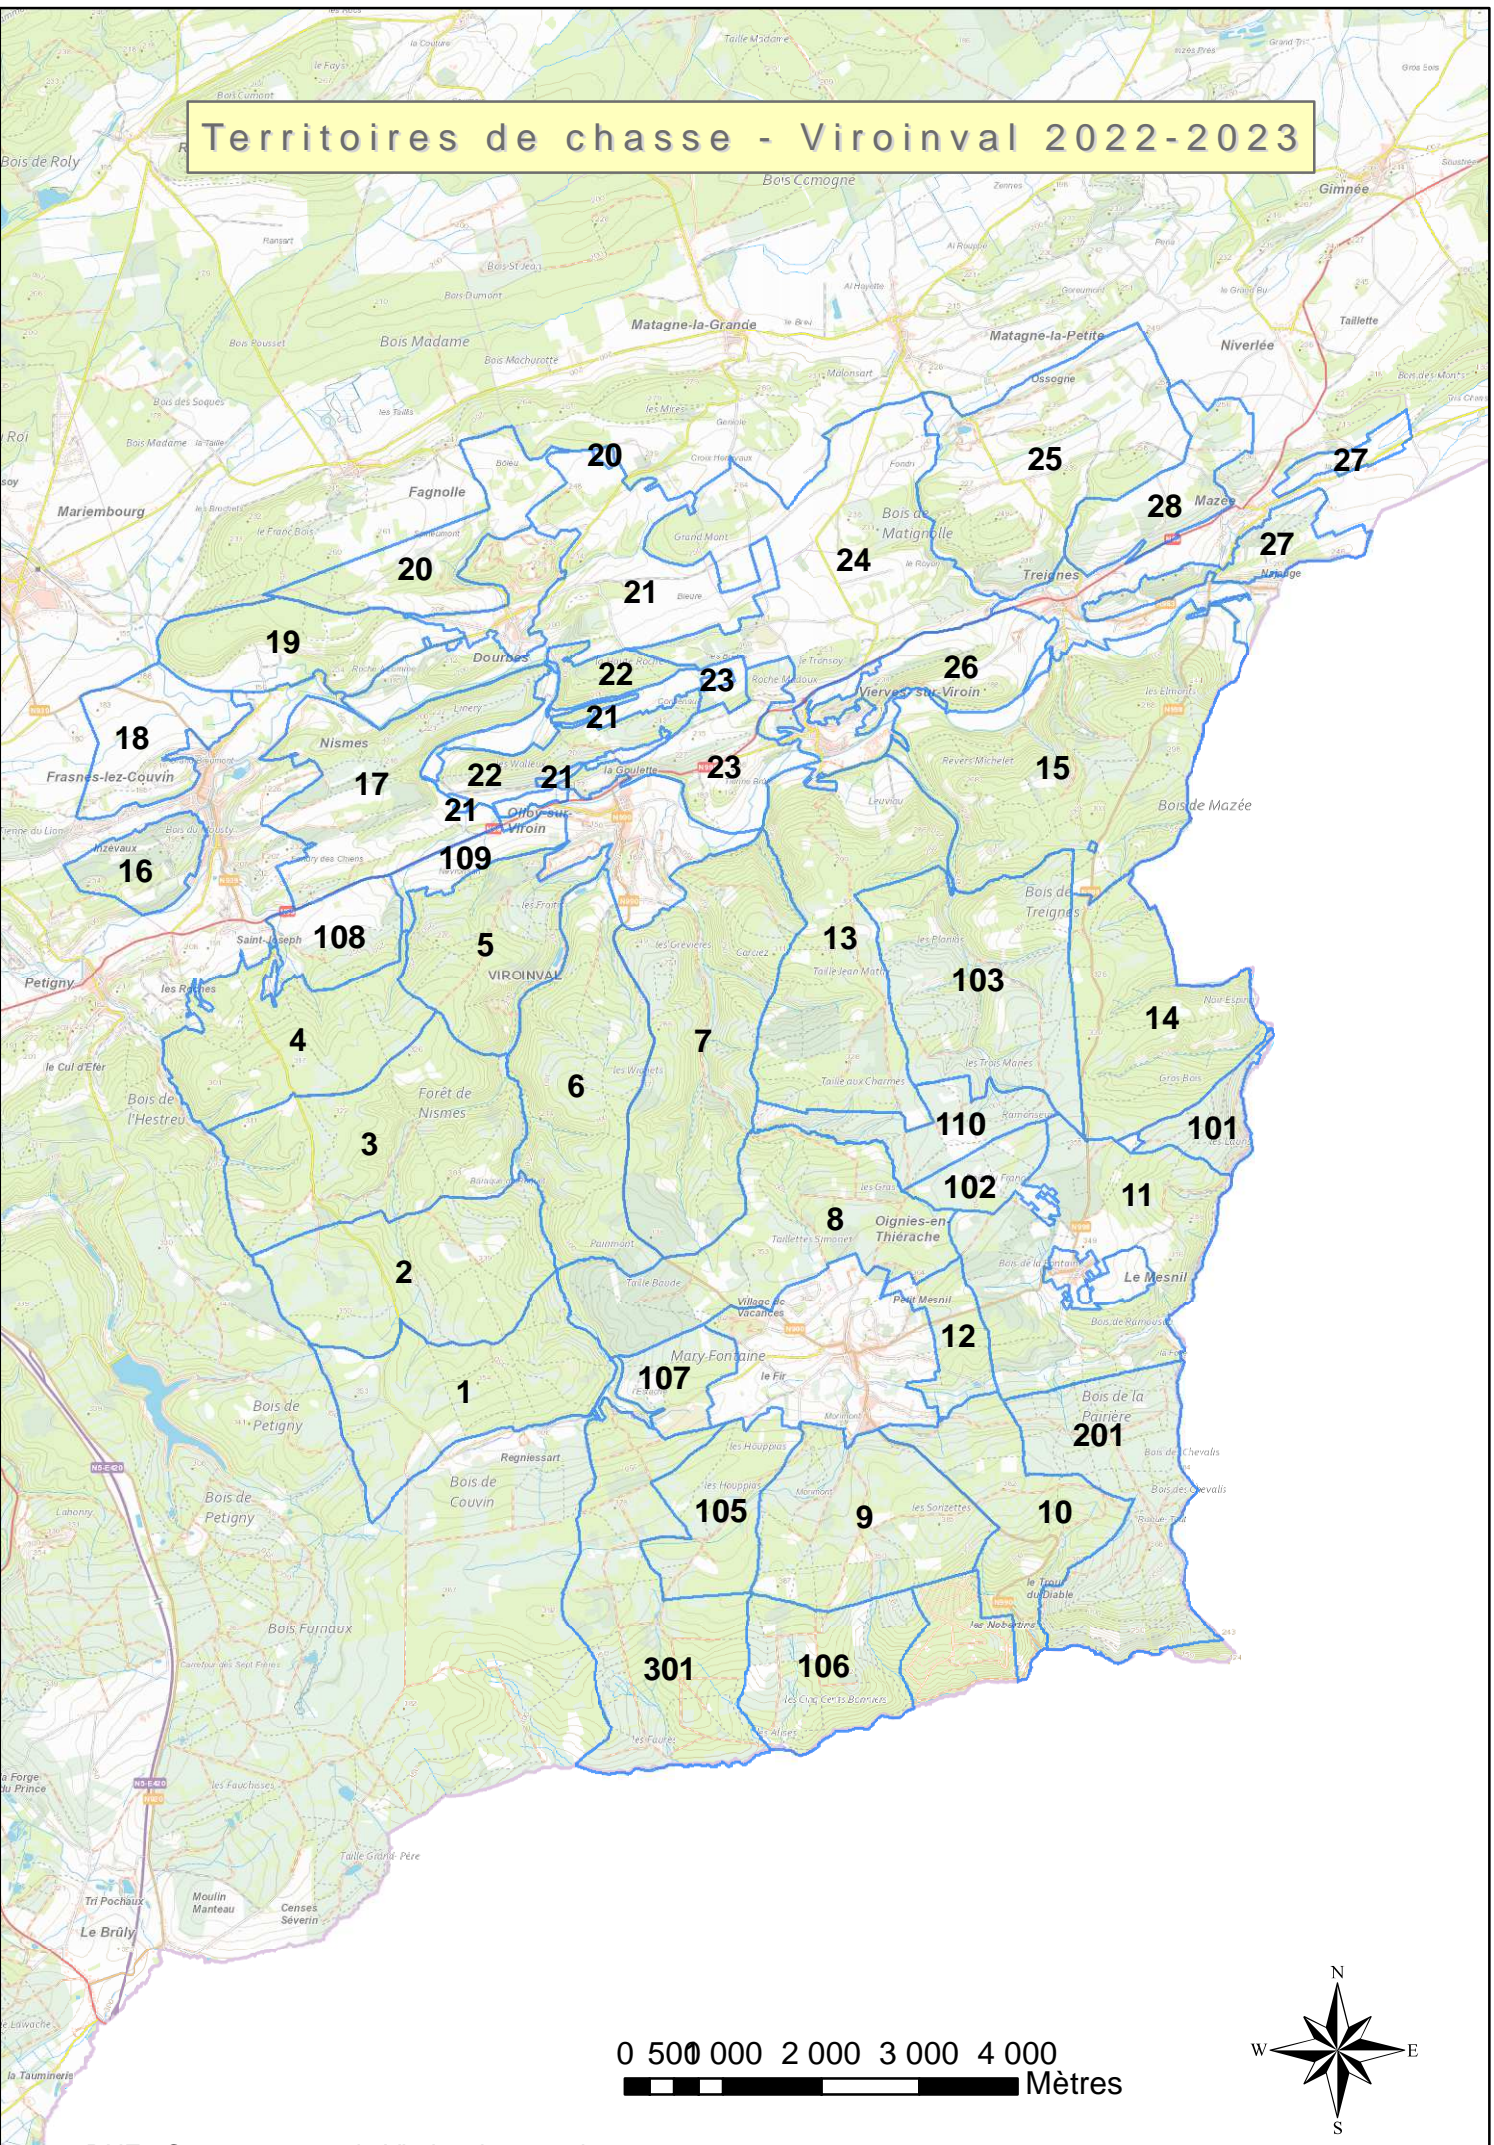

Territoires de chasse - Viroinval 2022-2023

0 500 000 2 000 3 000 4 000 Mètres